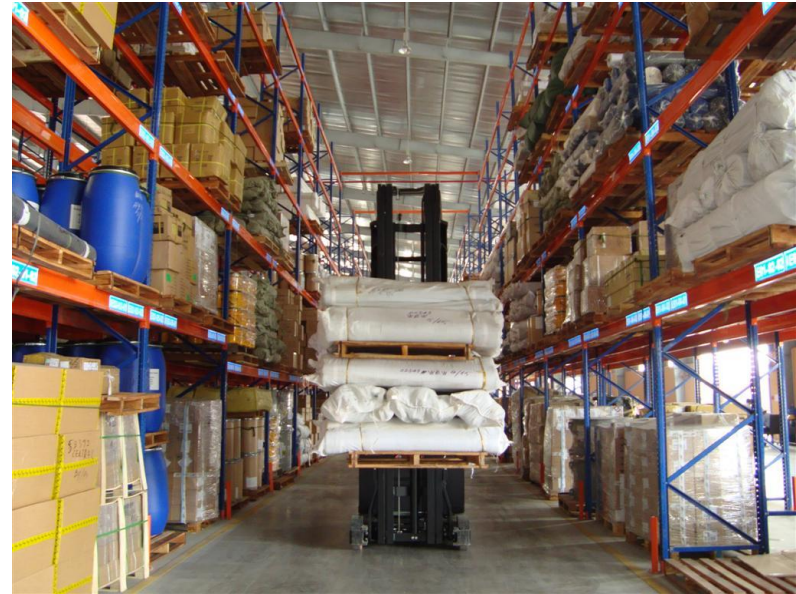

# KHO CFS NHẬP

- ✓ Tổng diện tích: **18,000 m<sup>2</sup>**
- ✓ Sức chứa :12,500 pallet
- ✓ Xe nâng : 72 xe
  - 29 xe nâng điện trong kho – loại 2 tấn
  - 43 xe nâng dầu ngoài kho – loại 2-4.5 tấn
- ✓ Hệ thống CCTV : 32 camera
- ✓ Hệ thống kệ : 6 tầng
- ✓ Hệ thống PCCC:
  - Hệ thống phun nước tự động
  - 22 tủ chữa cháy
  - 200 bình chữa cháy
  - 32 ống nước chữa cháy

# KHO CFS XUẤT

- Tổng diện tích : 6,250 m<sup>2</sup>
- Sức chứa 3,500 pallet
- Xe nâng : 32 xe
- 17 xe nâng điện trong kho – loại 2.5 tấn
- 15 xe nâng dầu ngoài kho – loại 2.5 -4.5 tấn
- ✓ Hệ thống CCTV : 73 camera (trong & ngoài kho)
- ✓ Hệ thống trang thiết bị PCCC hiện đại
- ✓ Hệ thống kệ : 5 tầng
- ✓ Nhân viên : 25 người/ca (không bao gồm công nhân)